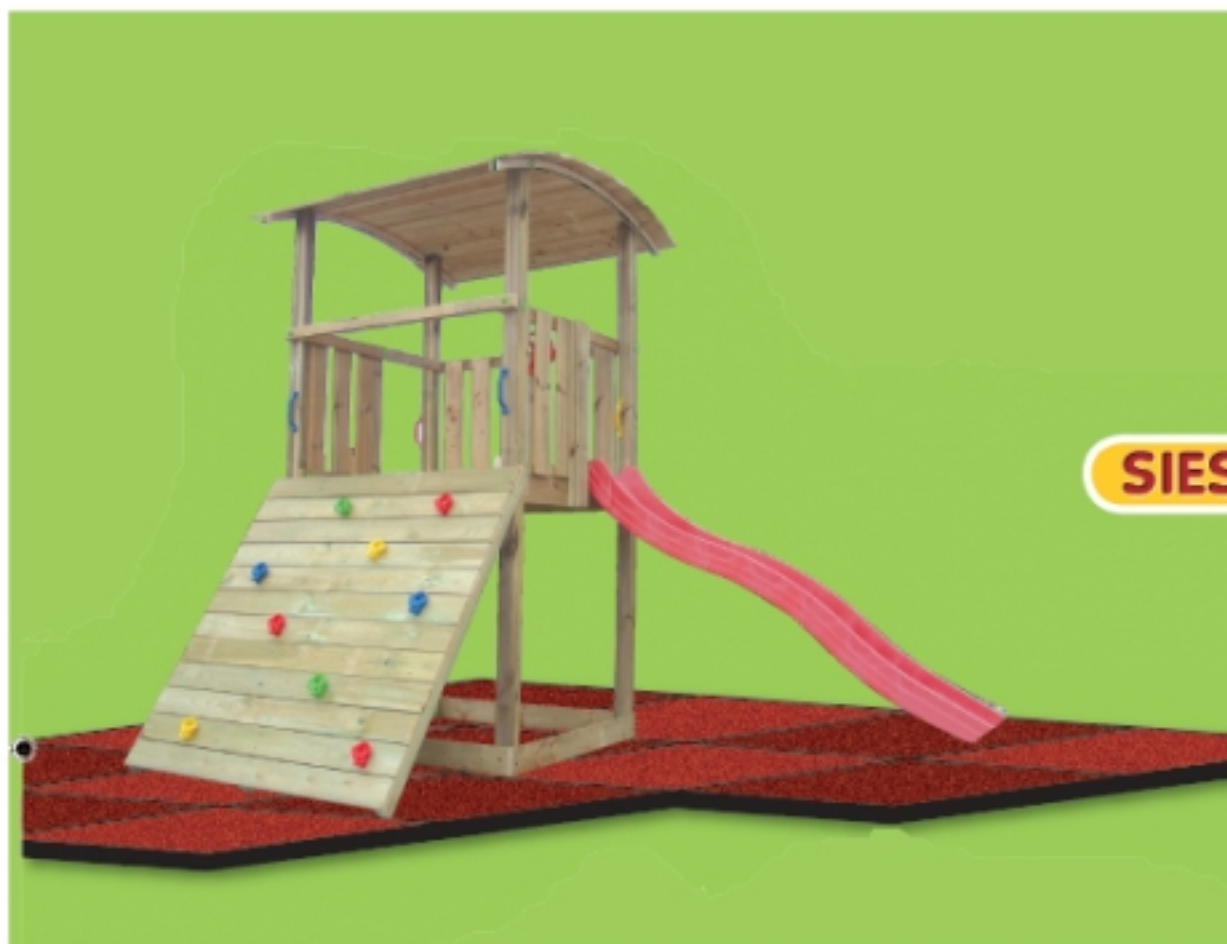

Siesta Plus - játszótéri feképítmény

Írta: Administrator

2011. február 10. csütörtök, 12:30 - Módosítás: 2015. február 03. kedd, 13:21

Termékjellemző:

Termék kód: COA-002

Padozat mérete: 1,40 x 1,30 m

Padozat magassága: 1,45 m

-Swing modullal is rendelhető

Siesta Plus - játszótéri feképítmény

Írta: Administrator

2011. február 10. csütörtök, 12:30 - Módosítás: 2015. február 03. kedd, 13:21

Telepítés:

A betontuskók elkészítésénél figyeljünk arra, hogy a talajszinttől legalább 20 cm-rel lejjebb fejezzük b